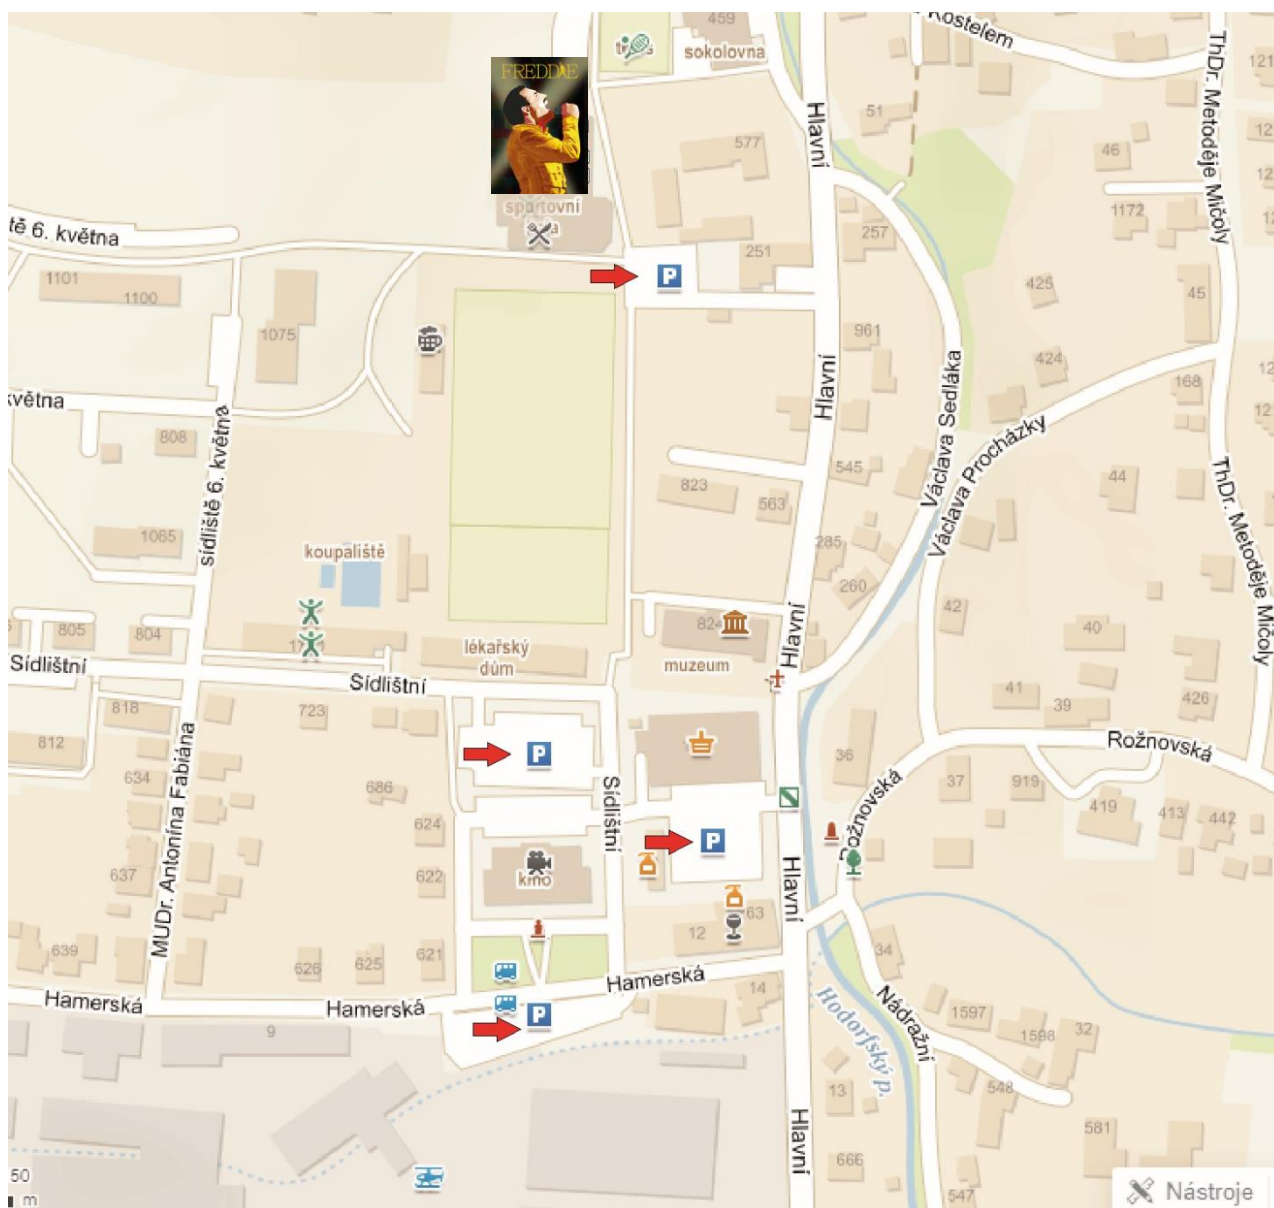

FREDDIE – CONCERT SHOW

DIVADLO RADKA BRZOBOHATÉHO

Základní informace

Kdy? Pondělí 17. 2. 2025 od 18.00 hodin, hala otevřena od 17.00 hodin

Kde? Sportovní hala Zubří (Robe Arena), Hlavní 492

Kudy k nám a kde zaparkovat?

Z důvodu omezené kapacity parkování prosíme zuberské občany, kteří se chystají na koncert a můžou, aby vyrazili na koncert pěšky. Mapa níže ukazuje možnosti parkování.

Vstupenky / kontrola vstupenek

U hlavního vstupu se dle druhu zakoupených vstupenek řadte ke stanovištím dle níže uvedeného klíče. Pořadatelé na místě Vás po kontrole nasměrují správným směrem.

Stanoviště 1 - trhací vstupenky zakoupené v hotovosti nebo na fakturu

Stanoviště 2 - on-line vstupenky s qr kódem

Stanoviště 3 - Divadelní předplatitelé 2024

- Permanentky Divadelní předplatné 2024
- Informační mail
- Nahlášení jména, pod kterým byly v roce 2024 permanentky zakoupeny

Zasedací pořádek

Při vstupu do haly respektujte pokyny pořadatelů.

Rozložení míst na tribunách odpovídá číslu na pořízené vstupence.

Pozor! Na palubovce může dojít ke změně zasedacího pořádku. Jedná se o mimořádnou akci, s jakou nemáme v Zubří zkušenosti. Je možné, že po stavbě pódia nebude možné některá místa postavit dle zamyšleného plánu. Určitě však budeme hledat nejvhodnější řešení tak, aby každý divák dobře viděl a slyšel.