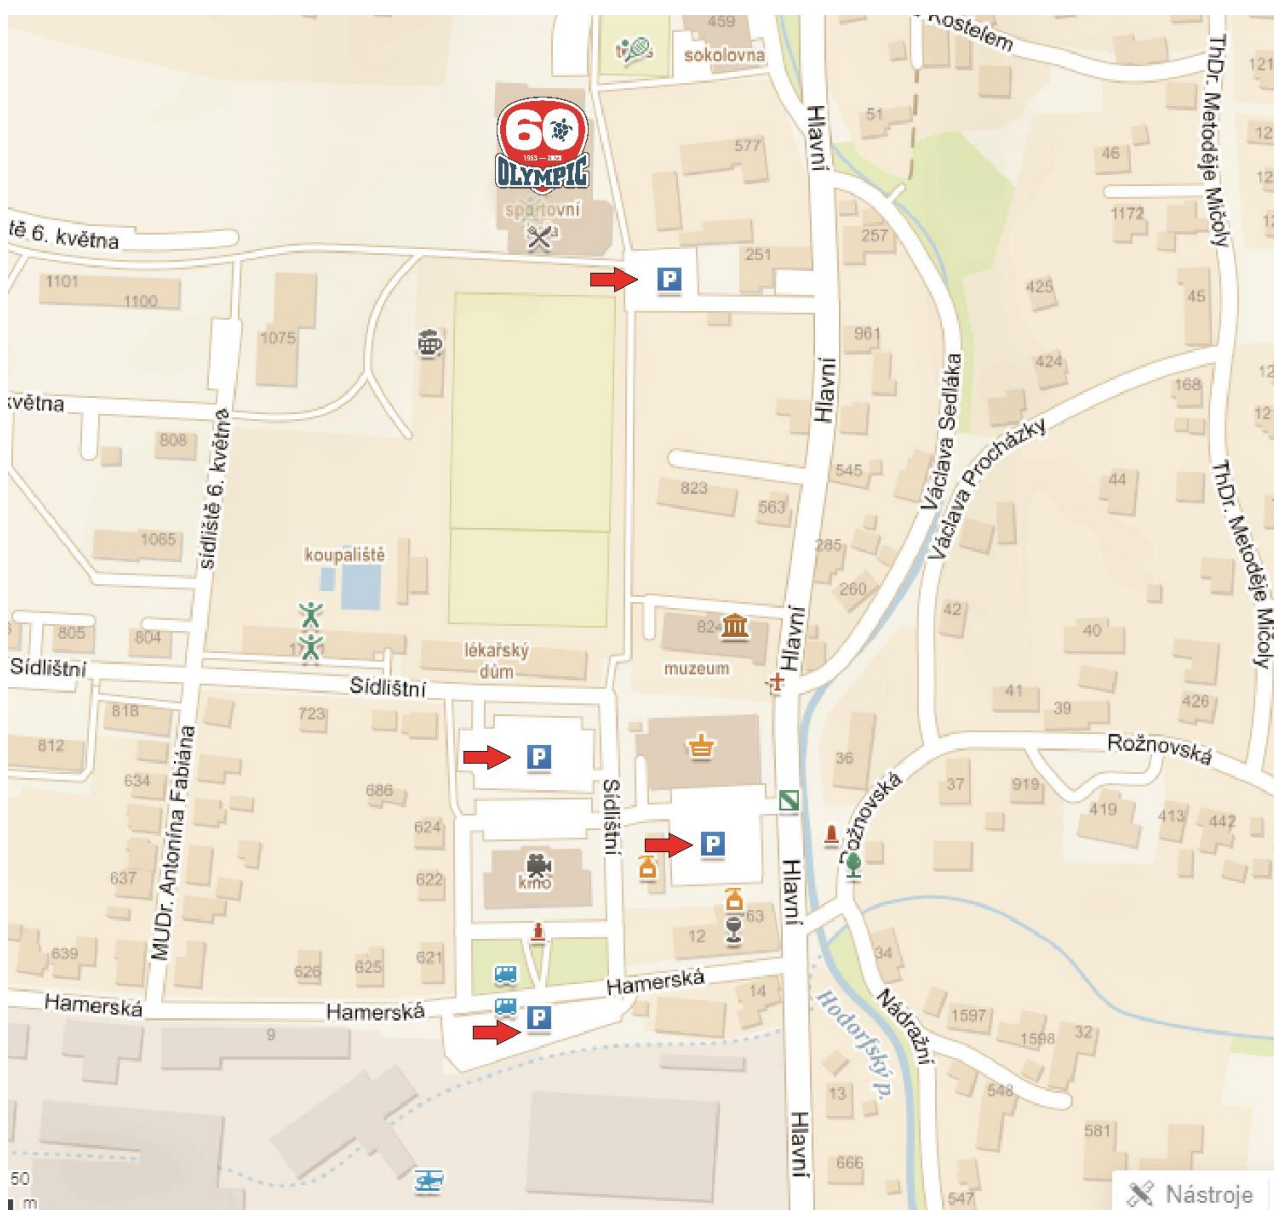

Olympic 60, Robe Arena Zubří, 27/11/22 Informace pro návštěvníky

Základní informace

Kdy? 27. 11. 2022 od 19.00 hodin, Hala otevřena **od 18.00 hodin**
Kde? Sportovní hala Zubří (Robe Arena), Hlavní 492
Kapacita: 974 míst, z toho cca. 600 k sezení na tribunách – VYPRODÁNO!

Kudy k nám a kde zaparkovat?

Z důvodu omezené kapacity parkování prosíme zuberské občany, kteří se chystají na koncert a můžou, aby vyrazili na koncert pěšky. Mohou to spojit s procházkou centrem, kde se v 18 hodin rozsvítí vánoční strom.

Vstupenky / kontrola vstupenek

Stanoviště 1 – trhací vstupenky zakoupené v hotovosti nebo na fakturu

Stanoviště 2 + Stanoviště 3 – on-line vstupenky s qr kódem

Kontrolní stanoviště 2 a 3 je pro všechny, kteří si zakoupily vstupenky online