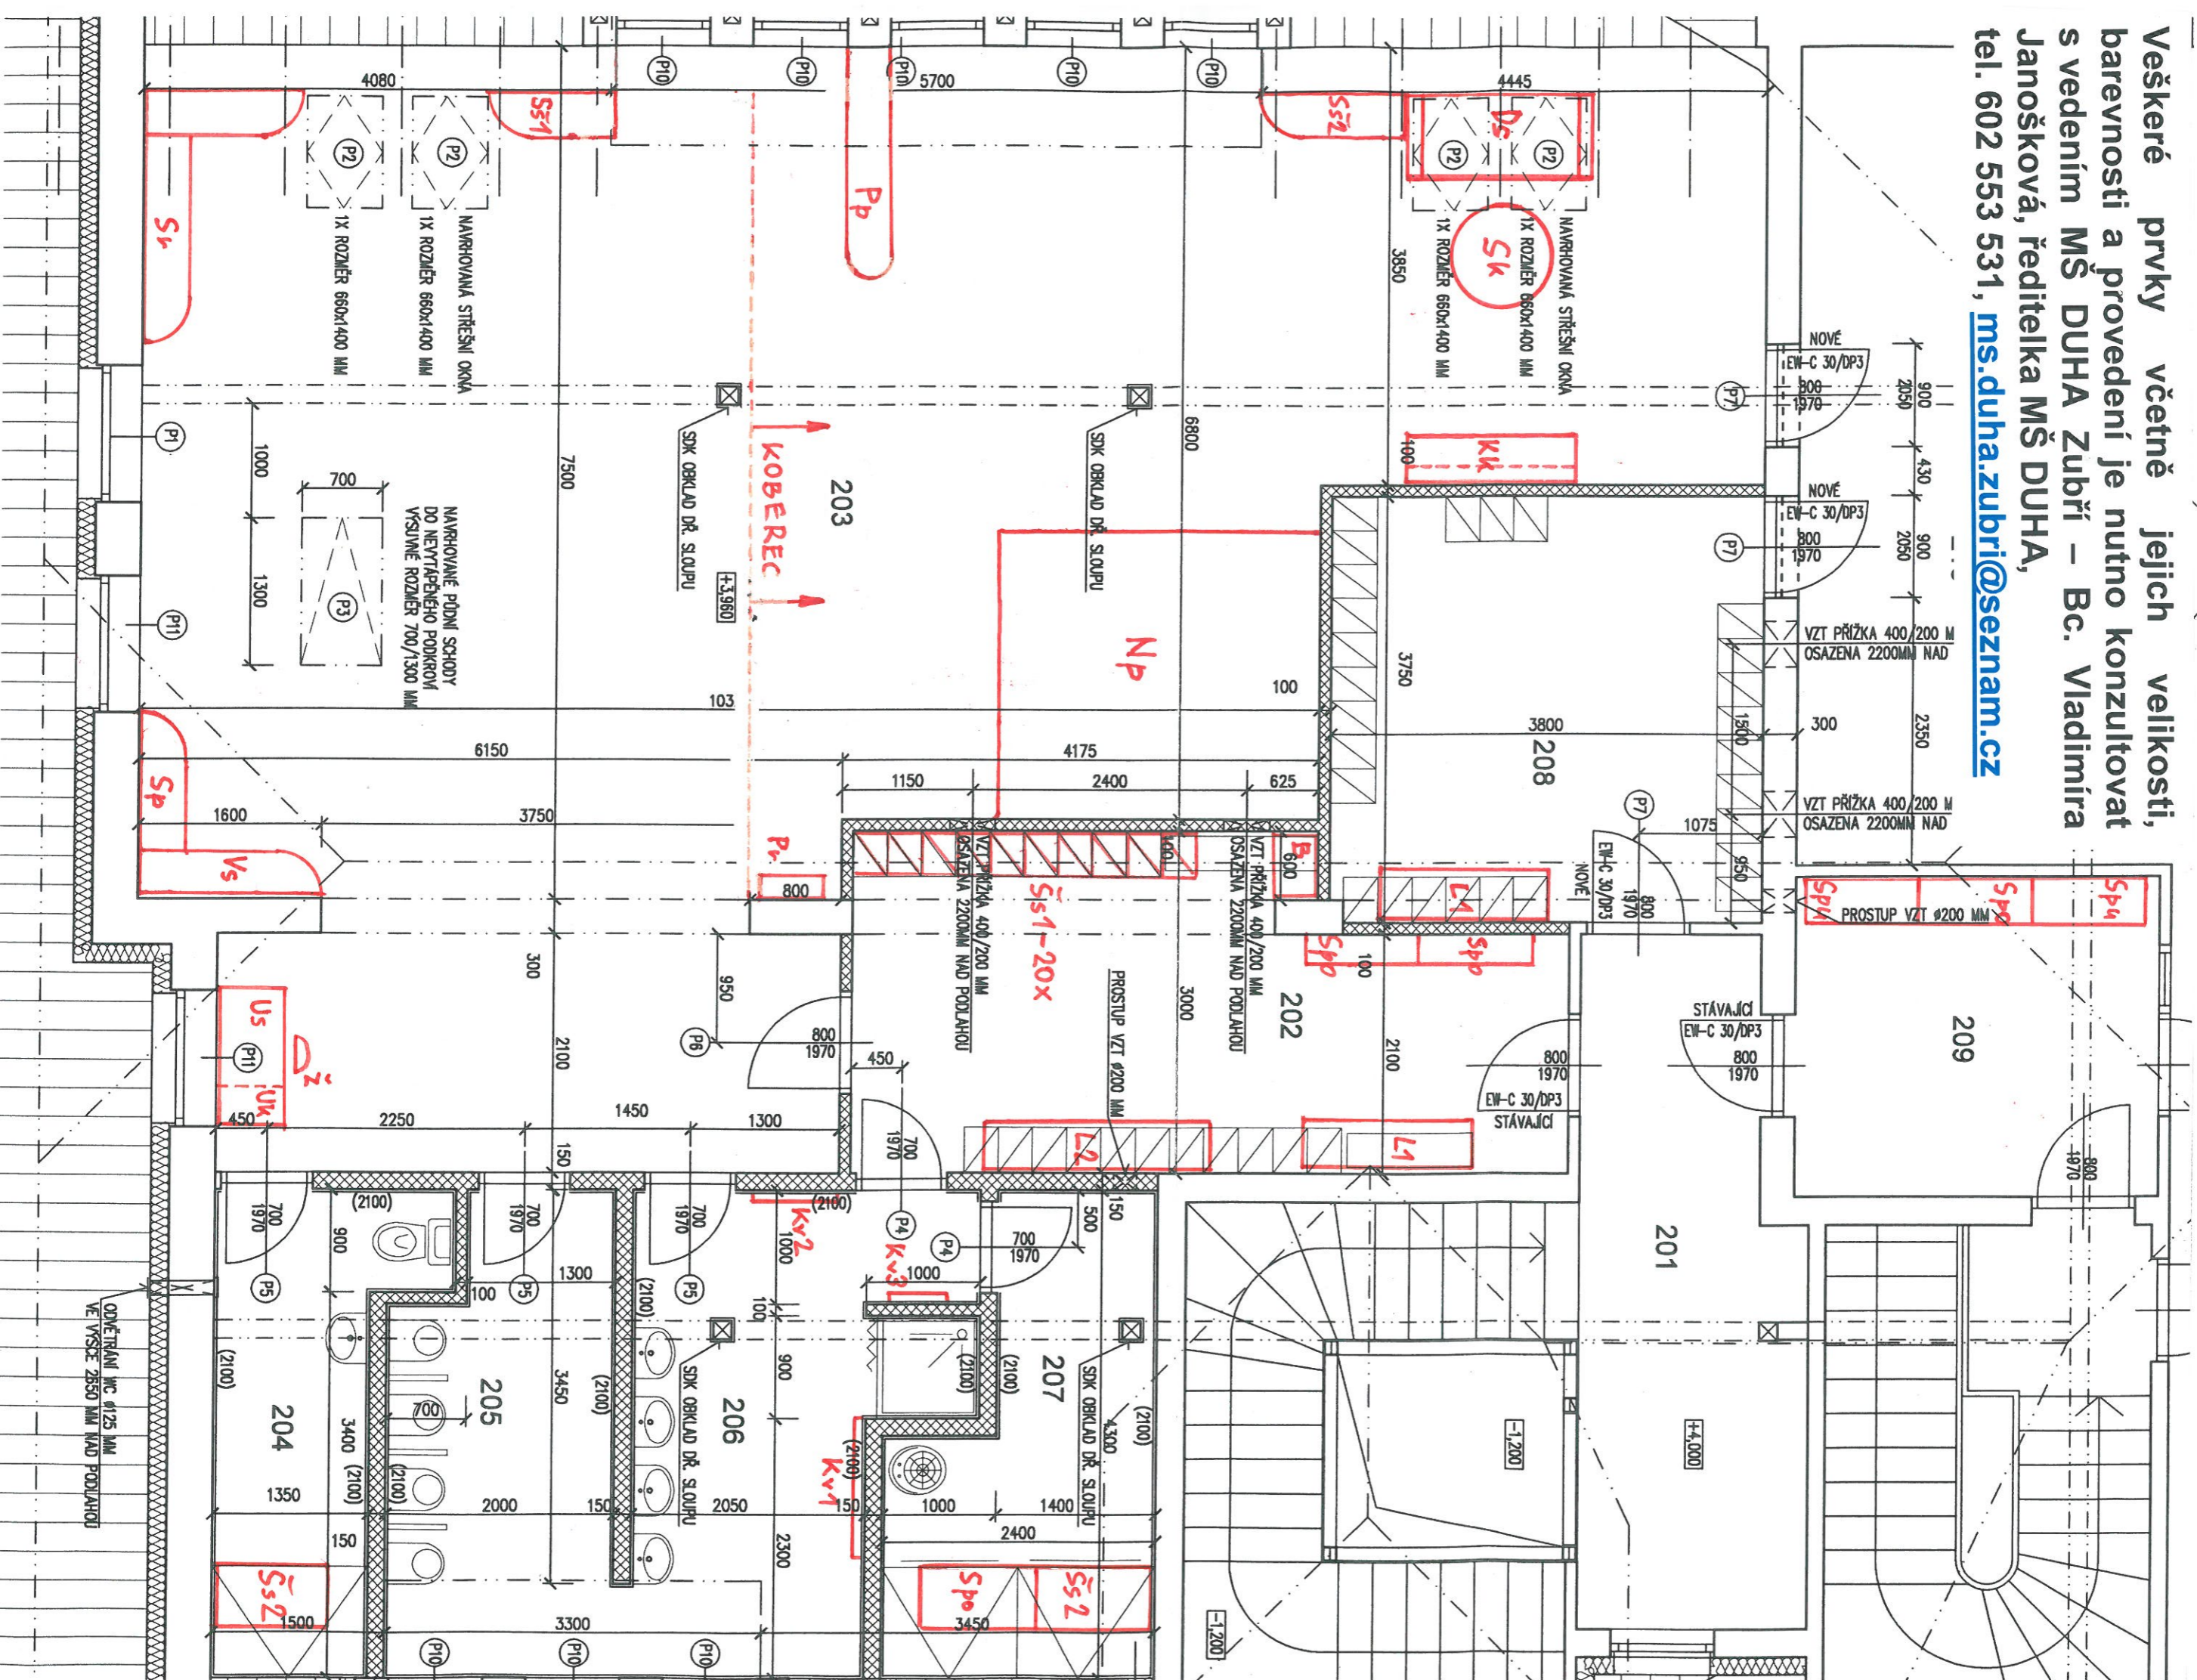

VYBAVENÍ NOVÉ TŘÍDY MŠ DUHA ZUBŘÍ – půdorysné rozmístění jednotlivých prvků

Veškeré prvky včetně jejich velikosti, barevnosti a provedení je nutno konzultovat s vedením MŠ DUHA Zubří – Bc. Vladimíra Janošková, ředitelka MŠ DUHA, tel. 602 553 531, ms.duha.zubri@seznam.cz

Pitný režim

Prostorový předěl

Stůl na VV

Nábytkové pódium

Veškeré prvky včetně jejich velikosti, barevnosti a provedení je nutno konzultovat s vedením MŠ DUHA Zubří – Bc. Vladimíra Janoškova, ředitelka MŠ DUHA, tel. 602 553 531, ms.duha.zubri@seznam.cz