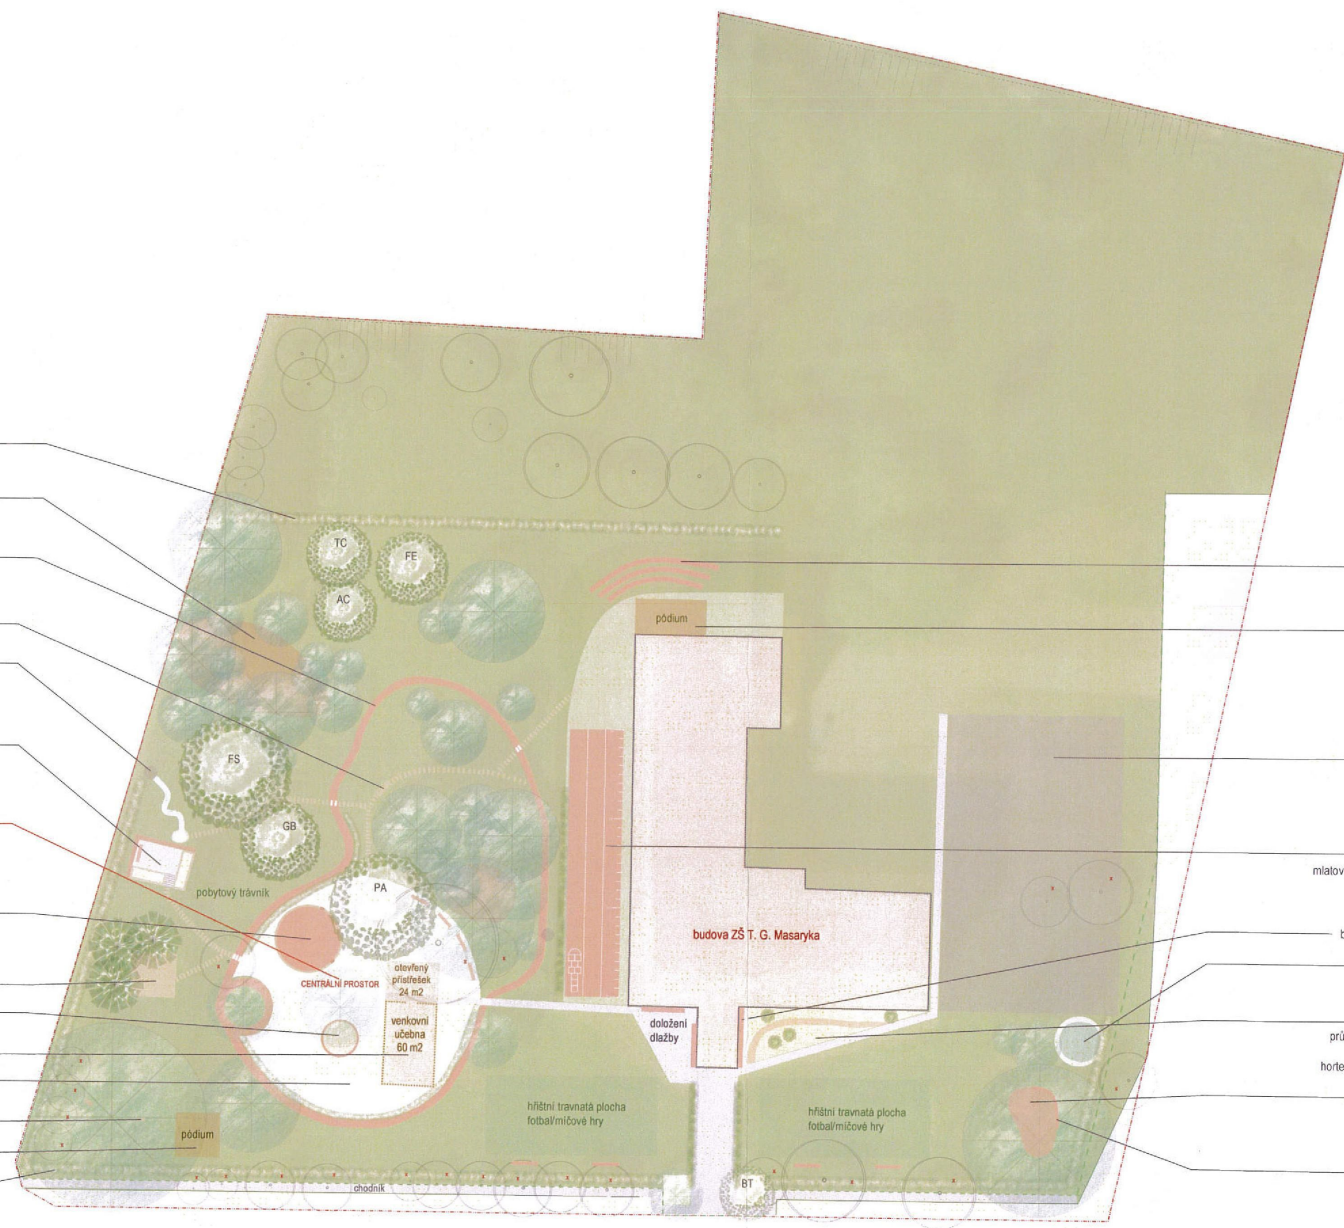

Ivarovaný živý plot
dřín obecný

PTAČÍ HNÍZDA
skryše z lískového proutí mezi stávajícími dřevinami

DRÁHA PRO KOLOBĚŽKY
přechod pro chodce/dopravní značení
materiál: červený mlat

nové umístění balanční stezky

nové umístění původního altánu

kruhové pískoviště z červených cihel

průchozí altán se zelenou střechou

nové umístění herních prvků
(skluzavka, houpačka)

zavěšené houpačky pod stávajícím dubem

dřevěné podium pro hry a tanec

Ivarovaný živý plot
dřín obecný

AMFITEATR
schodovitá modelace terénu
materiál: červená cihla + dubové fošny

JEVIŠTĚ
dřevěné pódium v úrovni terénu
školní představení
promítání na zeď budovy školy

sportovní hřiště

BĚŽECKÁ DRÁHA
mlatová plocha s herními a vzdělávacími prvky
délka 30m pro sprinčování
metrová osa, šachovnice, panák apod.

boxylavice pro odkládání školních tašek

HABROVÁ SKRYŠ
živá stavba
iglu se šetrkovou plochou